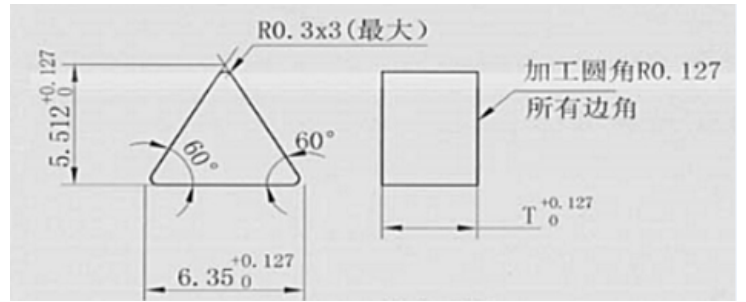

四川 成都 金府路555號金府銀座8-A座 2113
Add:2113, NO.555 Jinfu Road, Jinniu District, Chengdu, P.R.China
www.schmetal.com
Tel: 86-28-86799442 86-28-65883644
Fax: 86-28-86799443

Cobalt alloy Saw Tips

Grades	T value
HRTW250-130	3.302
HRTW250-140	3.556
HRTW250-150	3.810
HRTW250-160	4.064
HRTW250-170	4.318
HRTW250-180	4.572
HRTW250-190	4.826
HRTW250-130	5.080

Grades	T value
HRTW180-090	2.286
HRTW180-100	2.540
HRTW180-110	2.794
HRTW180-120	3.048
HRTW180-130	3.302
HRTW180-140	3.556
HRTW180-150	3.810
HRTW180-160	4.064
HRTW180-170	4.318
HRTW180-180	4.572